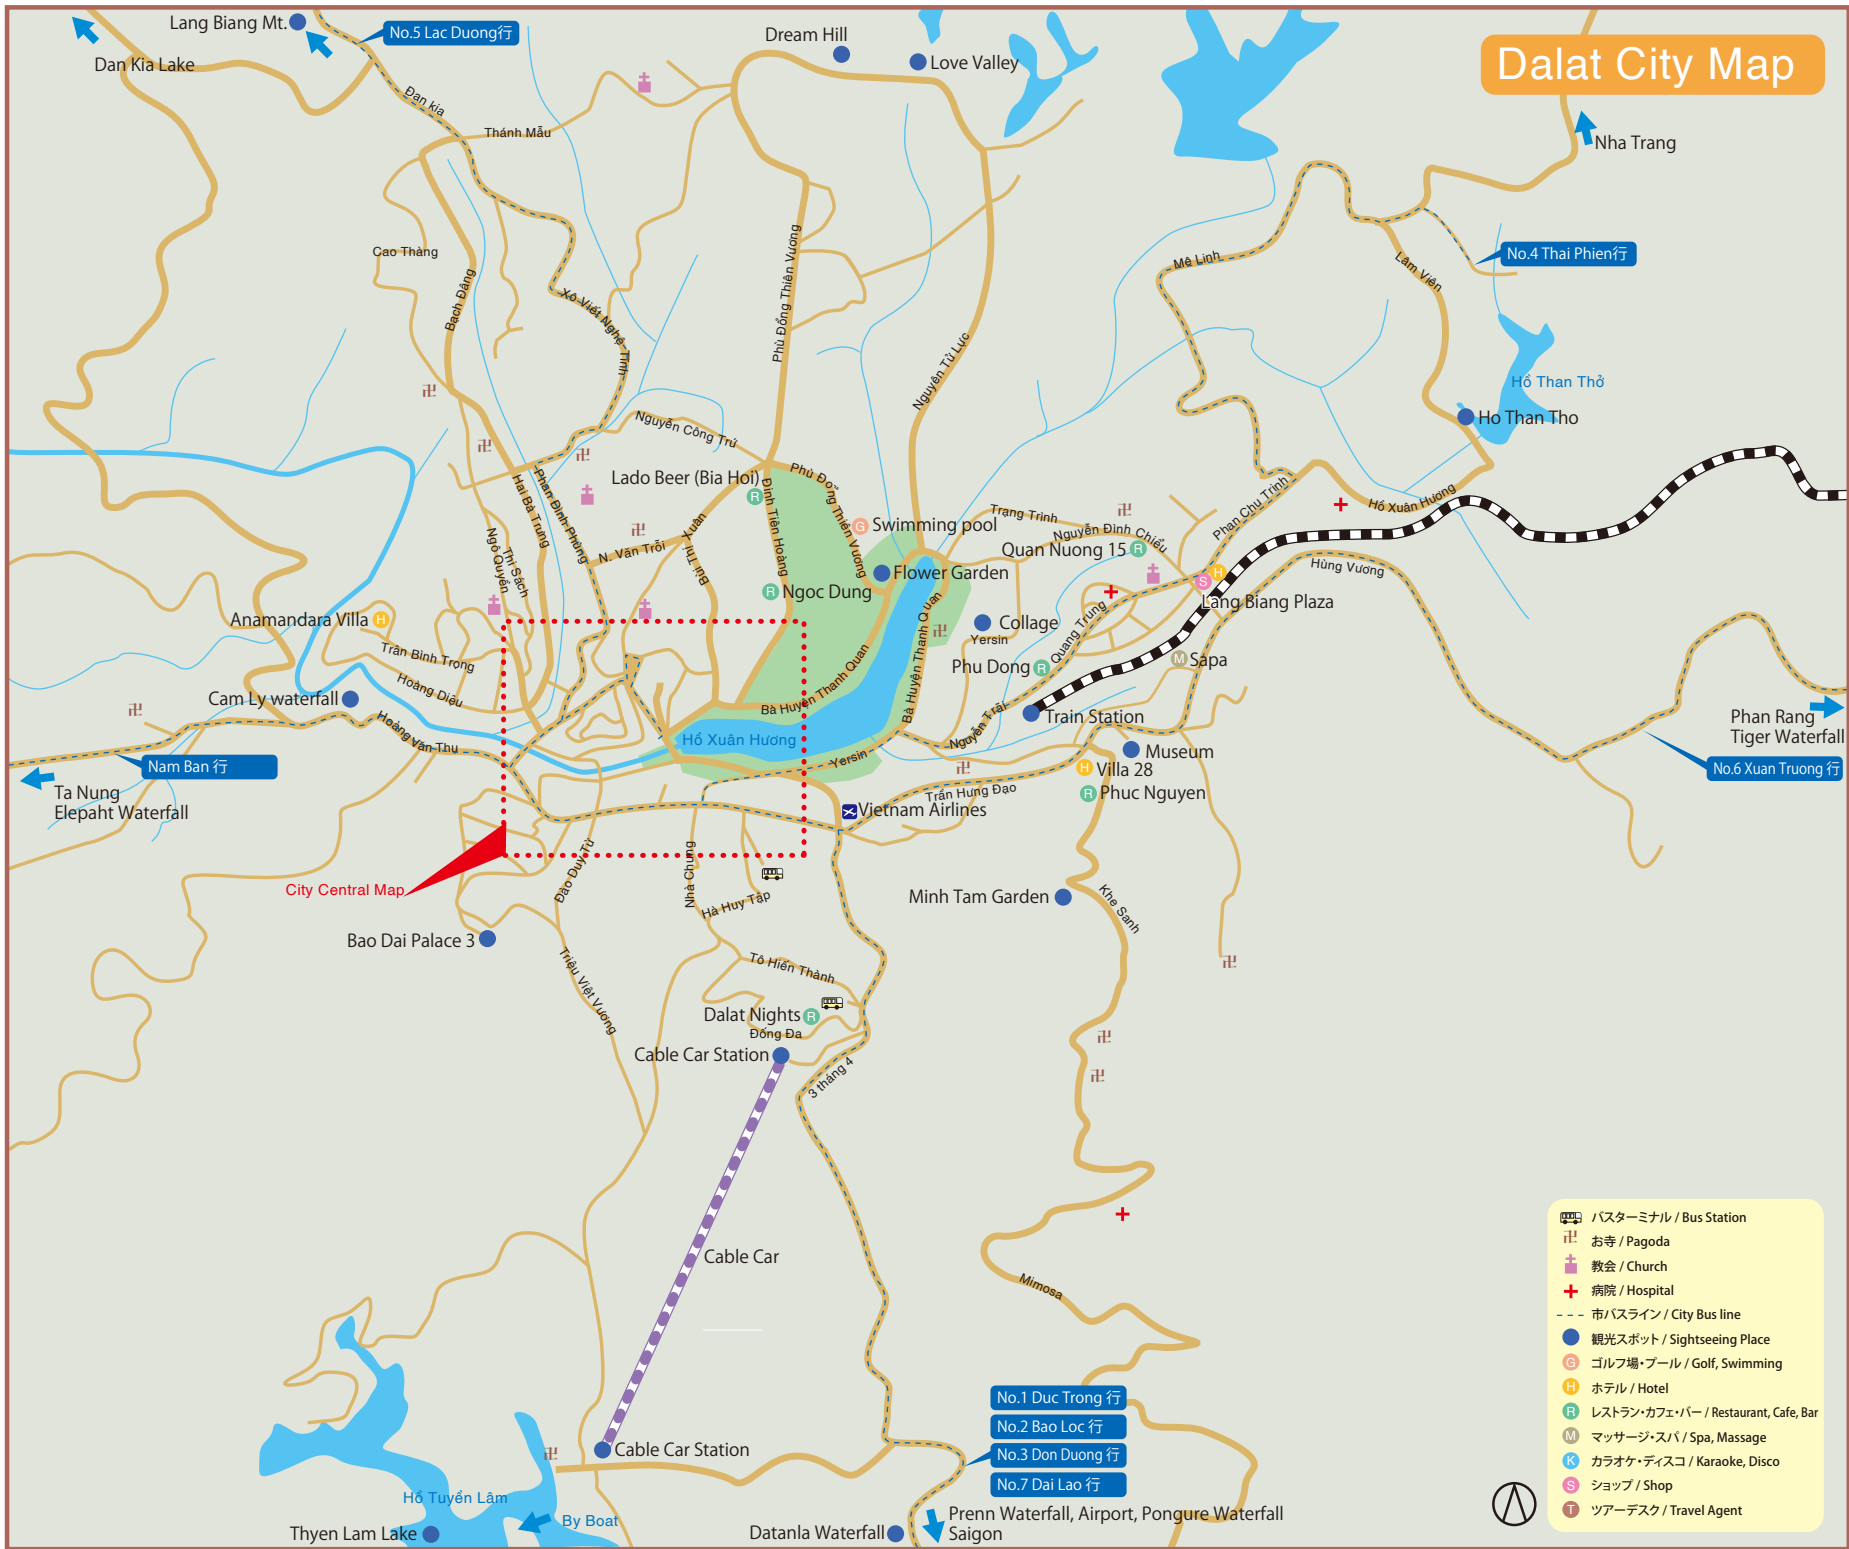

Dalat City Map

- バスターミナル / Bus Station
- お寺 / Pagoda
- 教会 / Church
- 病院 / Hospital
- 市バスライン / City Bus line
- 観光スポット / Sightseeing Place
- ゴルフ場・プール / Golf, Swimming
- ホテル / Hotel
- レストラン・カフェ・バー / Restaurant, Cafe, Bar
- マッサージ・スパ / Spa, Massage
- カラオケ・ディスコ / Karaoke, Disco
- ショップ / Shop
- ツアーデスク / Travel Agent

- No.1 Duc Trong 行
- No.2 Bao Loc 行
- No.3 Don Duong 行
- No.7 Dai Lao 行